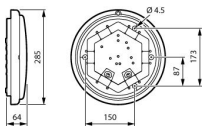

Scheda tecnica Philips Bulkhead LED WL070V
Ledinaire Plastica Bianca 17W 1700lm -
830-840 CCT | 285mm - IP65

[Visualizza il prodotto](#)

Product Details

EOC8 50824899

Dati tecnici

SKU	248746
EAN	8720169508248
Marca	Philips
Nome del fabbricante	WL070V LED11_17S/830_835_840
Garanzia Totale di Lampadadiretta	3 anni
Vita Media Utile (ora)	50000

Informazioni tecniche

Tecnologia	LED Integrato
Lampadina inclusa	Sì
Voltaggio (V)	220-240
Dimmerabile	Non dimmerabile
Codice Colore	835 Bianco Caldo, 830 Bianco Caldo, 840 Bianco Freddo
Colore della Luce (Kelvin)	3000 Bianco Caldo, 4000 Bianco Freddo
Indice di Resa Cromatica (Ra)	80-89 - Buona resa cromatica
Colore Chiaro	Bianco
Impostazione del Colore	CCT
Efficienza (Lm/W)	100

Protezione da impatti IK08 - 5 Joule

Temperatura di Lavoro Da - 20 a + 40

Colore dell'Apparecchio Bianco

Alloggiamento Plastica

Colore del Rivestimento Bianco

Product Serie Ledinaire

Dimensioni

Diametro (mm) 285

Lunghezza (mm) 285

Larghezza (mm) 285

Altezza (mm) 64

Informazioni sul sensore

Tipo di sensore

Perché scegliere Lampadadiretta?

Nessun sensore

Specialista dell'illuminazione