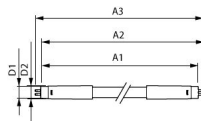

Scheda tecnica Philips Tubo LED T5 MASTER (HF) High Efficiency 11.5W 1700lm - 865 Luce Del Giorno | 85cm - Dimmerabile - Sostitutiva 21W

[Visualizza il prodotto](#)

## Dimensioni

Lunghezza 85cm

Lunghezza (mm) 863

Diametro (mm) 19