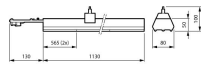

Scheda tecnica Philips LED Fila continua Coreline LL212X
34W 5300lm 84D - 840 Bianco Freddo | 1130mm - 7 poli -
Dali Dimmerabile

[Visualizza il prodotto](#)

Dati tecnici

SKU	239473
EAN	8719514107724
Marca	Philips
Nome del fabbricante	LL212X 53S/840 1x PSD WB 7x1.5
Garanzia Totale di Lampadadiretta	5 anni
Vita Media Utile (ora)	50000

Dettagli sulla plafoniera

EOC8	10772400
Montaggio	Trunking
Connessione Infisso	Unità di collegamento a 7 poli
Protezione da solidi e liquidi	IP20
Protezione da impatti	IK02 - 0.20 Joule
Alloggiamento	Acciaio
Colore dell'Apparecchio	Bianco
Product Serie	LL212X

Dimensioni

Lunghezza (mm)	1130
Larghezza (mm)	80
Altezza (mm)	50

Informazioni sul sensore

Tipo di sensore	Nessun sensore
-----------------	----------------

Perché scegliere Lampadadiretta?

-  **Specialista** dell'illuminazione
-  Piani di illuminazione **personalizzati**
-  Fino a **7 anni** di garanzia
-  Resi facili entro **14 giorni**