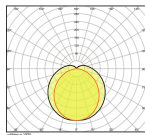

## Scheda tecnica Multipack 4x Ledvance Stagna LED Stagna Slimvalue 36W 4000lm - 865 Luce Del Giorno | 120cm

[Visualizza il prodotto](#)

## Dimensioni

---

|                |      |
|----------------|------|
| Lunghezza (mm) | 1200 |
| Larghezza (mm) | 35   |
| Altezza (mm)   | 48   |