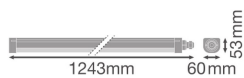

Scheda tecnica Multipack 4x Ledvance Stagna LED 33W 3960lm - 840 Bianco Freddo | 120cm

[Visualizza il prodotto](#)

Dati tecnici

SKU	257362
EAN	8719157069137
Marca	Ledvance
Nome del fabbricante	Multipack 4x DP COMP 1200 V 33W 840 IP66 PS LEDV
Garanzia Totale di Lampadadiretta	5 anni
Vita Media Utile (ora)	75000

Informazioni tecniche

Tecnologia	LED Integrato
Voltaggio (V)	220-240
Dimmerabile	Non dimmerabile
Colore Chiaro	Bianco
Codice Colore	840 Bianco Freddo
Colore della Luce (Kelvin)	4000 Bianco Freddo
Indice di Resa Cromatica (Ra)	80-89 - Buona resa cromatica
Impostazione del Colore	Colore unico
Efficienza (Lm/W)	123
Fattore Potenza	>0.90
Lampadina inclusa	Sì
Lunghezza	120cm

Tipo di Prodotto

Reglette Stagne LED

Dettagli sulla plafoniera

Montaggio	Superficie
Connessione Infisso	Unità di collegamento a 3 poli
Copertura Ottica	PC (Policarbonato)
Protezione da solidi e liquidi	IP66
Protezione da impatti	IK08 - 5 Joule
Temperatura di Lavoro	Da - 20 a + 45
Alloggiamento	Policarbonato
Colore dell'Apparecchio	Bianco
Luce d'Emergenza	Senza luce di emergenza
Product Serie	Compact

Dimensioni

Lunghezza (mm)	1243
Larghezza (mm)	60
Altezza (mm)	53

Informazioni sul sensore

Tipo di sensore

Nessun sensore

Perché scegliere Lampadadiretta?

-  **Specialista** dell'illuminazione
-  Piani di illuminazione **personalizzati**
-  Fino a **7 anni** di garanzia
-  Resi facili entro **14 giorni**