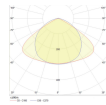

[Visualizza il prodotto](#)

Dati tecnici

SKU	243424
EAN	8719157035330
Marca	Noxion
Nome del fabbricante	Noxion LED Linear Light NX-Line Modulo 8/1500 35W 4000K FD120 WH +Emergency integration
Garanzia Totale di Lampadadiretta	6 anni
Vita Media Utile (ora)	50000

Informazioni tecniche

Tecnologia	LED Integrato
Voltaggio (V)	220-240
Dimmerabile	Non dimmerabile
Colore Chiaro	Bianco
Codice Colore	840 Bianco Freddo
Colore della Luce (Kelvin)	4000 Bianco Freddo
Indice di Resa Cromatica (Ra)	80-89 - Buona resa cromatica
Impostazione del Colore	Colore unico
Efficienza (Lm/W)	160
Angolo del Fascio luminoso (gradi)	120
Fattore Potenza	>0.90
Lampadina inclusa	Sì
Lunghezza	150cm