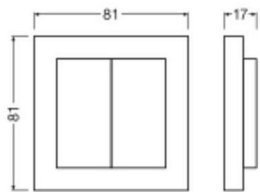

Scheda tecnica Ledvance Interruttore Per Controllo dell'illuminazione | Kinetic Direct | Bianca

[Visualizza il prodotto](#)

Dati tecnici

SKU	256346
EAN	4099854589812
Marca	Ledvance
Nome del fabbricante	SWITCH KINETIC DIRECT 4B WT G ZB
Quantità confezione bulk	1
Garanzia Totale di Lampadadiretta	5 anni

Informazioni tecniche

Lighting Control	Zigbee
Temperatura di Lavoro	-25 to +65
Colore del Rivestimento	Bianco
Tipo di Prodotto	Accessory - Switchgear Smart

Dimensioni

Lunghezza (mm)	17
Altezza (mm)	17
Larghezza (mm)	81