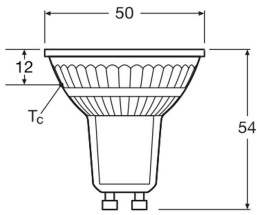

Scheda tecnica Ledvance LED Riflettore GU10 PAR16 3.7W 350lm 36d - 830 Luce Calda - | Sostitutiva 35W

[Visualizza il prodotto](#)

Dati tecnici

SKU	256890
EAN	4099854458040
Marca	Ledvance
Nome del fabbricante	LED PAR16 P 3.7W 830 GU10
Quantità confezione bulk	1
Garanzia Totale di Lampadadiretta	4 anni
Classe efficienza energetica	E
Vita Media Utile (ora)	15000

Informazioni tecniche

Tecnologia	LED
Tipo di Prodotto	GU10 LED
Voltaggio (V)	220-240
Angolo del Fascio luminoso (gradi)	36
Dimmerabile	Non dimmerabile
Attacco	GU10
Codice Colore	830 Bianco Caldo
Colore della Luce (Kelvin)	3000 Bianco Caldo
Indice di Resa Cromatica (Ra)	80-89 - Buona resa cromatica
Colore Chiaro	Bianco

Impostazione del Colore Colore unico

Efficienza (Lm/W) 95

Fattore Potenza >0.40

Tipo di sensore Nessun sensore

Info prodotto

Finitura lampada Chiara

Product Serie LED PAR16 P

Dimensioni

Lunghezza (mm) 54

Diametro (mm) 50

Forma Riflettore

Forma esatta PAR16

Perché scegliere Lampadadiretta?

 **Specialista** dell'illuminazione

 Piani di illuminazione **personalizzati**

 Fino a **7 anni** di garanzia