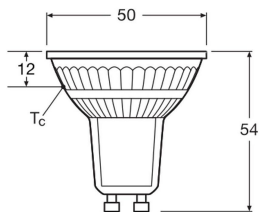

Scheda tecnica Ledvance LED Riflettore GU10 PAR16 2.4W 230lm 36d - 840 Bianco Freddo | Sostitutiva 35W

[Visualizza il prodotto](#)

Dati tecnici

SKU	256903
EAN	4099854458002
Marca	Ledvance
Nome del fabbricante	LED PAR16 P 2.4W 840 GU10
Quantità confezione bulk	1
Garanzia Totale di Lampadadiretta	4 anni
Classe efficienza energetica	E
Vita Media Utile (ora)	15000

Informazioni tecniche

Tecnologia	LED
Tipo di Prodotto	GU10 LED
Voltaggio (V)	220-240
Angolo del Fascio luminoso (gradi)	36
Dimmerabile	Non dimmerabile
Attacco	GU10
Codice Colore	840 Bianco Freddo
Colore della Luce (Kelvin)	4000 Bianco Freddo
Indice di Resa Cromatica (Ra)	80-89 - Buona resa cromatica
Colore Chiaro	Bianco

Impostazione del Colore Colore unico

Efficienza (Lm/W) 96

Fattore Potenza >0.40

Tipo di sensore Nessun sensore

Info prodotto

Finitura lampada Chiara

Product Serie LED PAR16 P

Dimensioni

Lunghezza (mm) 54

Diametro (mm) 50

Forma Riflettore

Forma esatta PAR16

Perché scegliere Lampadadiretta?

 **Specialista** dell'illuminazione

 Piani di illuminazione **personalizzati**

 Fino a **7 anni** di garanzia