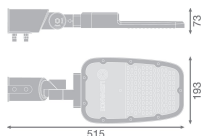

Scheda tecnica Ledvance Proiettore LED Area Medio Grigio 65W 8775lm 160x58D - 740 Bianco Freddo | IP66 - Simmetrico

[Visualizza il prodotto](#)

## Informazioni tecniche

Tecnologia	LED Integrato
Voltaggio (V)	220-240
Dimmerabile	Non dimmerabile
Codice Colore	740 Bianco Freddo
Colore della Luce (Kelvin)	4000 Bianco Freddo
Indice di Resa Cromatica (Ra)	70-79
Colore Chiaro	Bianco
Impostazione del Colore	Colore unico
Efficienza (Lm/W)	135
Angolo del Fascio luminoso (gradi)	160x58
Fattore Potenza	>0.90
Tipo di Prodotto	Illuminazione pubblica e stradale LED

## Dimensioni

Lunghezza (mm)	513
Larghezza (mm)	73
Altezza (mm)	193