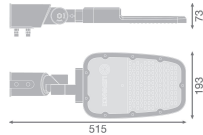

Scheda tecnica Ledvance Proiettore LED Area Medio Grigio 65W 8450lm 160x58D - 730 Luce Calda | IP66 - Simmetrico

[Visualizza il prodotto](#)

Dati tecnici

SKU	245552
EAN	4058075725195
Marca	Ledvance
Nome del fabbricante	SL AREA MD V 65W 730 RV 20ST GY
Garanzia Totale di Lampadadiretta	5 anni
Vita Media Utile (ora)	70000

Informazioni tecniche

Tecnologia	LED Integrato
Voltaggio (V)	220-240
Dimmerabile	Non dimmerabile
Codice Colore	730 Bianco Caldo
Colore della Luce (Kelvin)	3000 Bianco Caldo
Indice di Resa Cromatica (Ra)	70-79
Colore Chiaro	Bianco
Impostazione del Colore	Colore unico
Angolo del Fascio luminoso (gradi)	160x58
Fattore Potenza	>0.90
Tipo di Prodotto	Illuminazione pubblica e stradale LED

Dettagli sulla plafoniera

Montaggio	Ingresso laterale
Distribuzione Luminosita	Simmetrico
Protezione da solidi e liquidi	IP66
Protezione da impatti	IK08 - 5 Joule
Temperatura di Lavoro	-30 to +50
Colore dell'Apparecchio	Grigio
Alloggiamento	Alluminio
Colore del Rivestimento	Grigio
Product Serie	RV20ST

Dimensioni

Lunghezza (mm)	513
Larghezza (mm)	73
Altezza (mm)	193

Informazioni sul sensore

Tipo di sensore	Nessun sensore
-----------------	----------------

Perché scegliere Lampadadiretta?

-  **Specialista** dell'illuminazione
-  Piani di illuminazione **personalizzati**
-  Fino a **7 anni** di garanzia
-  Resi facili entro **14 giorni**