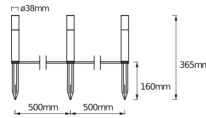

Scheda tecnica Ledvance LED Smart+ Spotlight Giardino Polo 3 Dot Extention 3.1W - Multicolor | RGBW

[Visualizza il prodotto](#)

Dati tecnici

SKU	243961
EAN	4058075478251
Marca	Ledvance
Nome del fabbricante	SMART WIFI GARDEN POLE RGBW 3PEXT LEDV

Montaggio	In-Ground
Tipo di Prodotto	LED Decorative Lighting

Dettagli sulla plafoniera

Protezione da solidi e liquidi	IP65
Product Serie	Smart+

Dimensioni

Lunghezza (mm)	38
Larghezza (mm)	38

Informazioni sul sensore