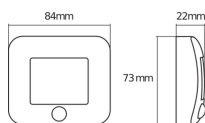

Scheda tecnica Ledvance LED Luce notturna
Hall Nightlux Argento 0.25W - 840