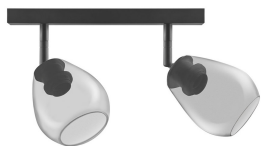

## Scheda tecnica Ledvance Faretto LED Vintage 1906 Cono E27 | Vetro Smoke

[Visualizza il prodotto](#)

### Dati tecnici

SKU	235518
EAN	4058075216907
Marca	Ledvance
Nome del fabbricante	1906 CONE SPOT 2X 450X170X230 G SM
Garanzia Totale di Lampadadiretta	5 anni

### Informazioni tecniche

Attacco	E27
Tecnologia	Apparecchio senza lampadina
Voltaggio (V)	220-240
Dimmerabile	Non dimmerabile
Compatibile con	E27
Lampadina inclusa	No
Numero di lampadine	2
Potenza Lampada	40
Inclinabile	Sì
Montaggio	Ceiling
Tipo di Prodotto	Retrofit Decorative Lighting

## Dimensioni

Larghezza (mm) 350

Altezza (mm) 265

Diametro (mm) 130