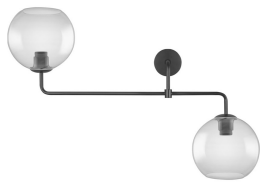

## Scheda tecnica Ledvance Faretto LED Doppio Vintage 1906 Globe E27 | Vetro Smoke

[Visualizza il prodotto](#)

### Dati tecnici

SKU	235520
EAN	4058075216822
Marca	Ledvance
Nome del fabbricante	1906 GLOBE DOUBLE 800X270X500 G SM
Garanzia Totale di Lampadadiretta	5 anni

### Dettagli sulla plafoniera

Connessione Infisso	Morsetto a vite
Protezione da solidi e liquidi	IP20
Alloggiamento	Vetro
Colore del Rivestimento	Fumo
Product Serie	Vintage 1906

## Dimensioni

Larghezza (mm)	800
Altezza (mm)	516
Diametro (mm)	200