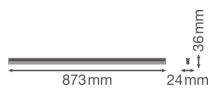

Scheda tecnica Ledvance Reglette LED Linear Compatto High Output 15W
1500lm - 840 Bianco Freddo | 90cm

[Visualizza il prodotto](#)

Dati tecnici

SKU	234128
EAN	4058075106253
Marca	Ledvance
Nome del fabbricante	LN COMP HO 900 15W/4000K
Garanzia Totale di Lampadadiretta	5 anni
Vita Media Utile (ora)	50000

Informazioni tecniche

Tecnologia	LED Integrato
Voltaggio (V)	220-240
Dimmerabile	Non dimmerabile
Colore Chiaro	Bianco
Codice Colore	840 Bianco Freddo
Colore della Luce (Kelvin)	4000 Bianco Freddo
Indice di Resa Cromatica (Ra)	80-89 - Buona resa cromatica
Impostazione del Colore	Colore unico
Efficienza (Lm/W)	100
Fattore Potenza	>0.50
Lampadina inclusa	Sì
Compatibile per Esterni	No
Lunghezza	90cm
Tipo di Prodotto	Reglette LED

Dimensioni

Lunghezza (mm)	873
Larghezza (mm)	24
Altezza (mm)	36

Informazioni sul sensore

Tipo di sensore	Nessun sensore
-----------------	----------------

Perché scegliere Lampadadiretta?

 **Specialista** dell'illuminazione