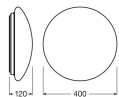

[Visualizza il prodotto](#)

Dati tecnici

SKU	223793
EAN	4058075000827
Marca	Ledvance
Nome del fabbricante	Surface-C LED 400 24W/3000K IP44 Sensor LEDVANCE
Vita Media Utile (ora)	30000

Informazioni tecniche

Tecnologia	LED Integrato
Voltaggio (V)	220-240
Dimmerabile	Non dimmerabile
Codice Colore	830 Bianco Caldo
Colore della Luce (Kelvin)	3000 Bianco Caldo
Indice di Resa Cromatica (Ra)	80-89 - Buona resa cromatica
Colore Chiaro	Bianco
Impostazione del Colore	Colore unico
Efficienza (Lm/W)	80
Fattore Potenza	>0.90
Tipo di Prodotto	Plafoniere LED

Dettagli sulla plafoniera