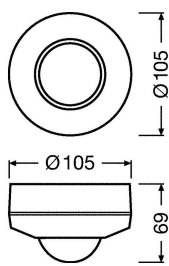

Scheda tecnica Osram Dali-2 Sensor PD HB CM

[Visualizza il prodotto](#)

Dati tecnici

SKU	251090
EAN	4052899630475
Marca	Osram
Nome del fabbricante	DALI-2 SENSOR PD HB CM PD HB CM
Quantità confezione bulk	24
Garanzia Totale di Lampadadiretta	5 anni

Informazioni tecniche

Voltaggio (V)	16
Connessione Infisso	Morsetto senza viti
Montaggio	Superficie
Tipo di Prodotto	Accessory - Sensor

Info prodotto

Product Serie	DALI-2 SENSOR PD HB CM
---------------	------------------------

Dimensioni

Altezza (mm)	69
Larghezza (mm)	105
Diametro (mm)	105

Informazioni sul sensore

Tipo di sensore	Interruttore crepuscolare, Sensore di movimento
Capacità di Rilevamento (m)	21
Capacità di Rilevamento (gradi)	360