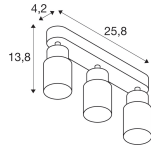

Scheda tecnica SLV Puri 2.0 Aluminium Faretti Nero | Adatto per 3x GU10

[Visualizza il prodotto](#)

Dati tecnici

SKU	260588
EAN	4024163294058
Marca	SLV
Nome del fabbricante	PURI 2.0 Tube, wand- en plafondopbouwarmatuur, long, 3x max. 6W GU10,
Garanzia Totale di Lampadadiretta	5 anni
Vita Media Utile (ora)	0

Dimensioni

Lunghezza (mm)	258
Larghezza (mm)	55
Altezza (mm)	138

Informazioni sul sensore

Tipo di sensore	Nessun sensore
-----------------	----------------

Perché scegliere Lampadadiretta?

-  **Specialista** dell'illuminazione
-  Piani di illuminazione **personalizzati**
-  Fino a **7 anni** di garanzia
-  Resi facili entro **14 giorni**